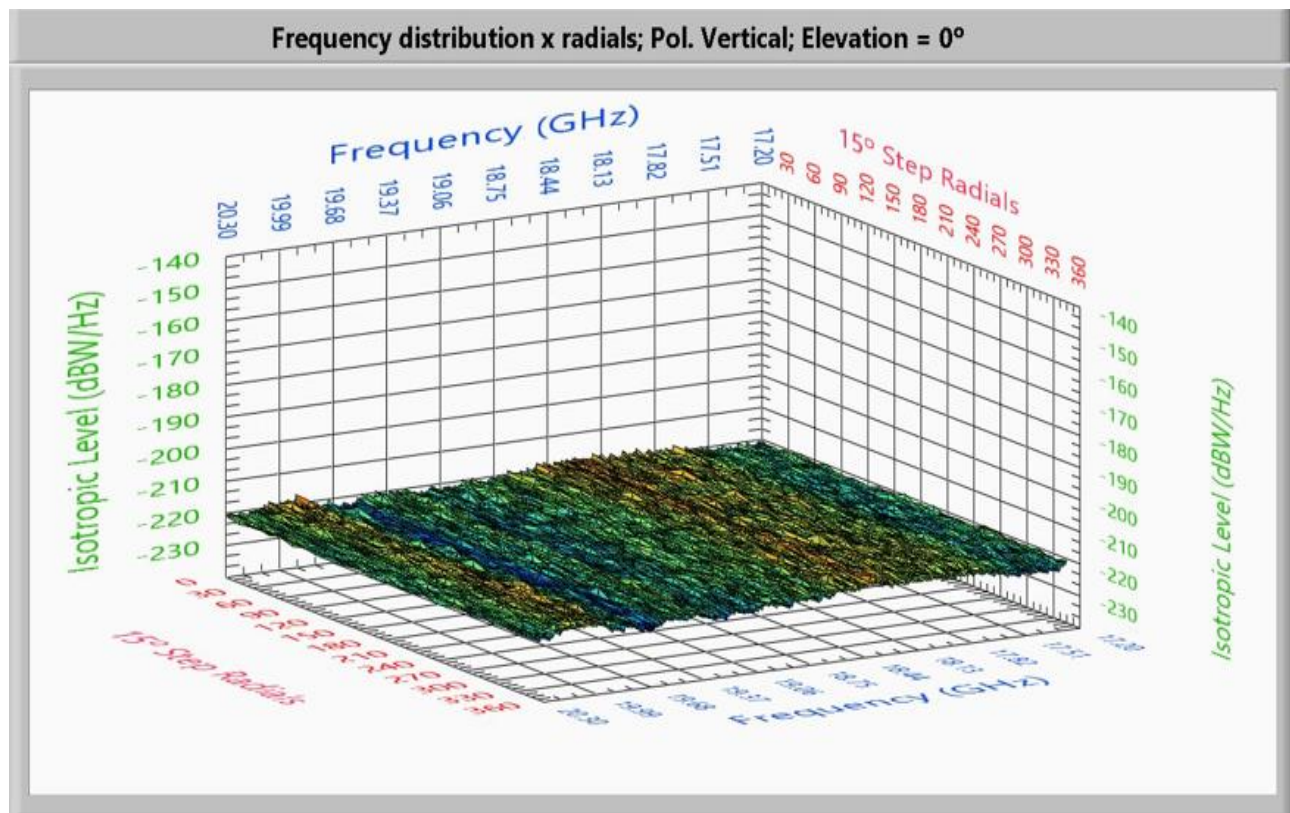

Beta Telecom realiza *site survey* em banda Ka.

A Beta Telecom já realizou dezenas de *site surveys* para clientes em todo o Brasil, nas bandas L, C, X e Ku.

Desde 2020 a Beta Telecom tem também realizado *site survey* em banda Ka, na faixa de recepção 17,2 GHz a 20.3 GHz. As medidas são realizadas com *setup* próprio e calibrado da Beta Telecom, em qualquer lugar do país. Os resultados apresentados pela Beta Telecom são fornecidos em um relatório descritivo com gráficos de dBm/m^2 x frequência (ou em outras unidades que o cliente solicitar), em várias radiais em torno dos pontos de medida, para polarizações vertical e horizontal. A Beta Telecom também apresenta os resultados em 3D (ver Figura 1), que facilitam a análise do cliente, bem como um relatório fotográfico do local. As medidas podem ser feitas ao nível do solo, em tripés, ou em altura a ser determinada pelo cliente.

A mais recente medida em banda Ka ocorreu em jan/24.

Figura 1. Exemplo de gráficos de intensidade de campo eletromagnético em 3D.